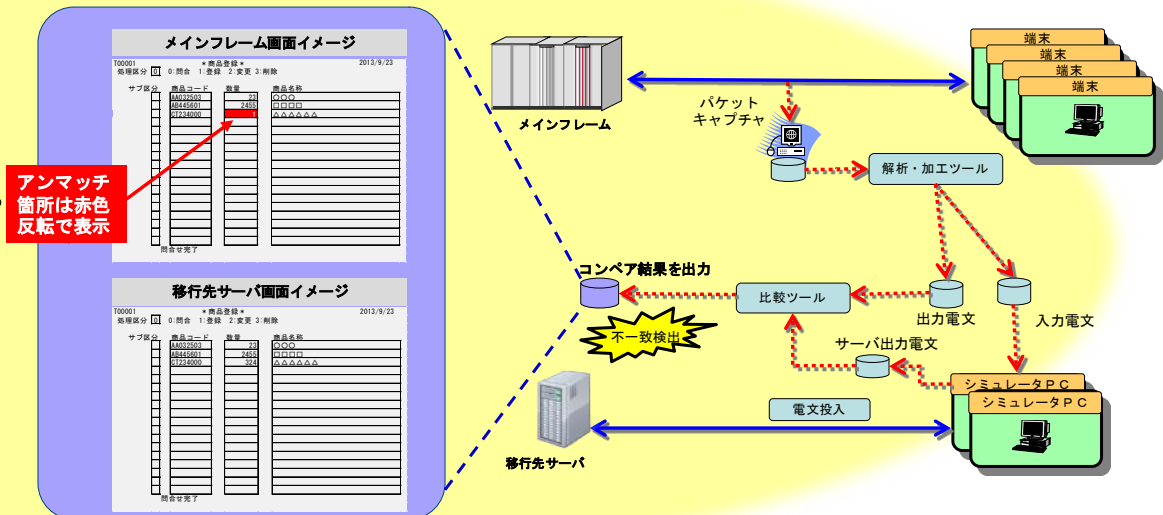

売れ筋ソリューション

ACOS-4⇒Visual COBOL

z/OS⇒Enterprise Developer/Server

オンラインテスト効率化「オンラインシミュレータ」

- ➔ 現行システムの電文をキャプチャし、パケットを解析・加工し、移行先サーバへ投入します。
- ➔ 面倒なテストシナリオ作成が効率化できます。画面ショットの貼付けや「PF4押下」等のコメントも不要。
- ➔ 現新照合のテストに使用でき、画面イメージのコンペアまで自動実行できます。
- ➔ 時間を短縮して電文投入することができ、本番電文を用いた負荷テストが容易に実現できます。

アンマッチ箇所は赤色反転で表示

※記載の社名、製品名は各社の商標または登録商標です。