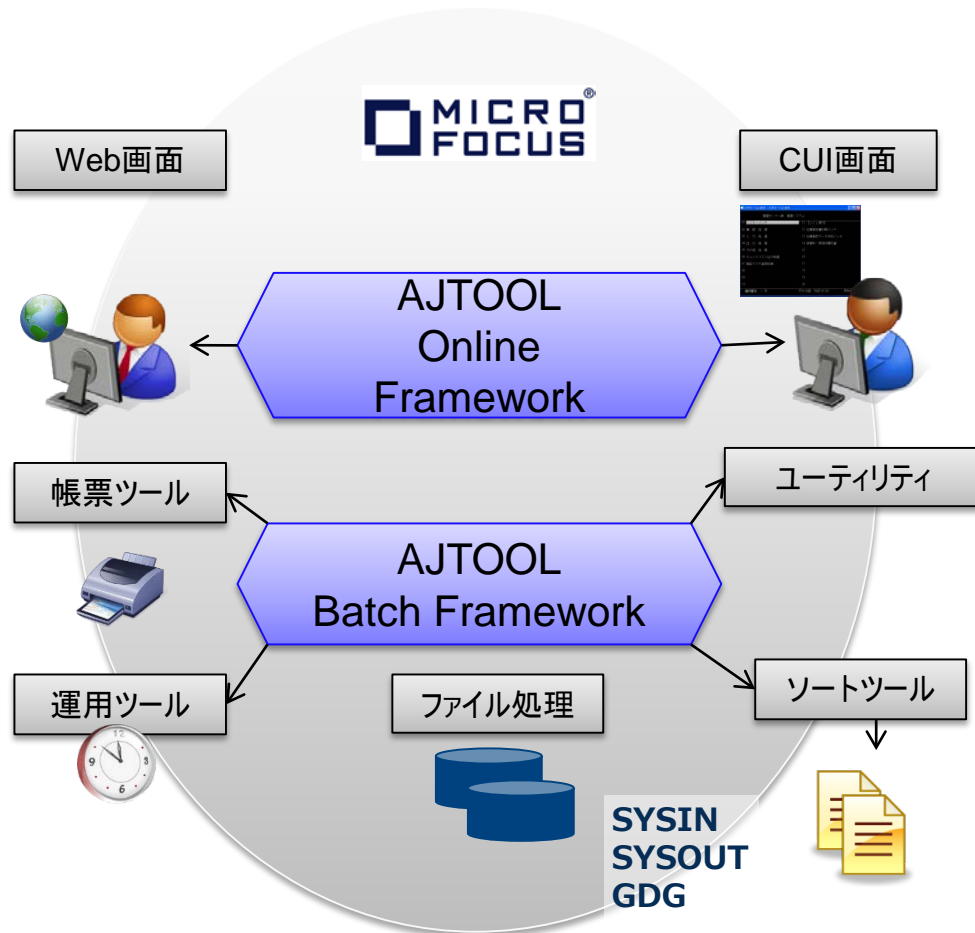

AJTOOL(Advanced Joint Tool) for Micro Focus マイグレーションを成功に導く魔法のツール

AJTOOL(Advanced Joint Tool)は、東京システムハウス20年のマイグレーション経験から生み出された、プロジェクト成功の鍵となるツールです。

Micro Focus COBOLの機能と連動して、COBOL、JCL、OLTP各要素と、最新のオープン系ミドルウェアを結合 (Joint) します。

オープン系基盤で動作するJCL Script言語『AJTOOL JCLスクリプト』とバッチ処理実行基盤『AJTOOL Batch Framework』により、メインフレーム同様のバッチ処理環境をオープン系の基盤上で実現します。

オンライン機能のマイグレーションは『AJTOOL ONLINE Framework』によりホストと同等の操作性を実現できます。

※記載の社名、製品名は各社の商標または登録商標です。